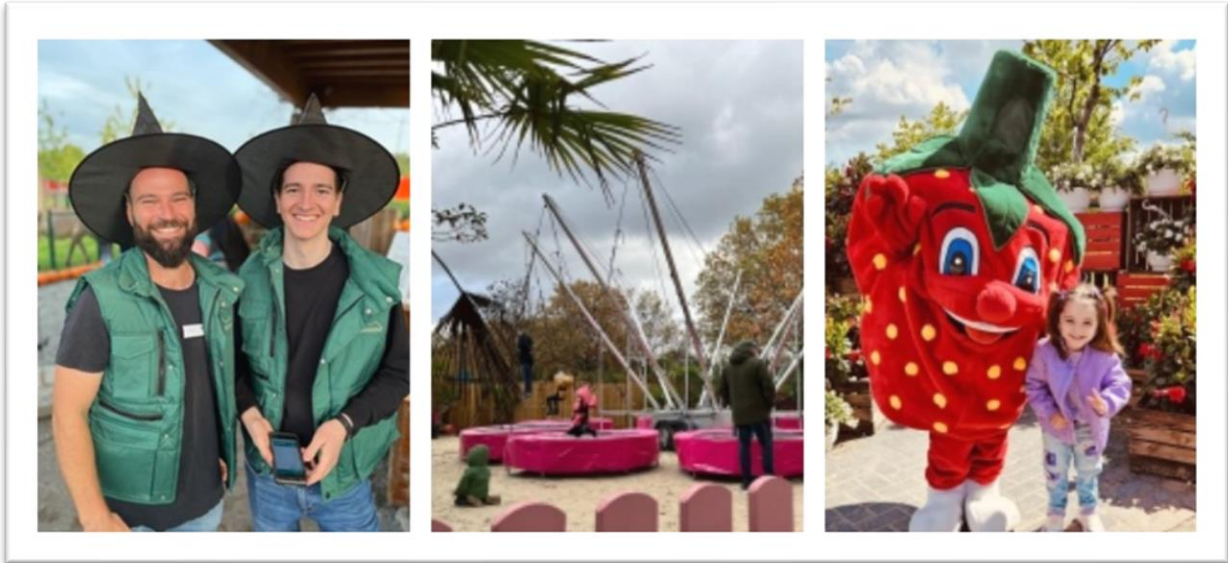

## Gertrudianer gesucht ♥

**Werde Allrounder auf dem Erlebnisgelände  
und arbeite am Bungeetrampolin, als Maskottchen sowie am Einlass!**

**In VZ oder TZ. Ab sofort oder nach Absprache.**

### **Das machst Du bei uns:**

Du bist ein echtes Allroundtalent! Je nach Saison und Bedarf arbeitest Du an einer von drei Stationen und machst kleine und große Besucher glücklich. Es kommt vor, dass Dein Tag aufgesplittet ist und Du z. B. stundenweise als Maskottchen Kinderaugen zum Strahlen bringst, nachdem Du am Einlass abgelöst wurdest – oft bist Du auch aber eine ganze Schicht an einer Station. Am Bungeetrampolin bist Du dann dafür zuständig die Kinder auf die verschiedenen Trampoline aufzuteilen, an - & abzuschnallen sowie die Zeit im Auge zu behalten oder aber Du begrüßt unsere Gäste am Einlass und managst den Ein- & Ausgang zum Erlebnisgelände. Genau diese Abwechslung, ist das, was Dir Freude bereitet!

### **Das bringst Du mit:**

Du liebst Kinder und ziehst mit Deiner offenen und freundlichen Art jeden in Deinen Bann. Man kennt Dich mit einem strahlenden Lächeln im Gesicht. Du liebst es mit Menschen in Kontakt zu sein und bist glücklich, wenn Deine Gäste glücklich sind. Sollte mal viel zu tun sein, lässt Du Dich nicht gleich aus der Ruhe bringen. Du bist ein Teamplayer und gerne an der frischen Luft. Du liebst unser Konzept!