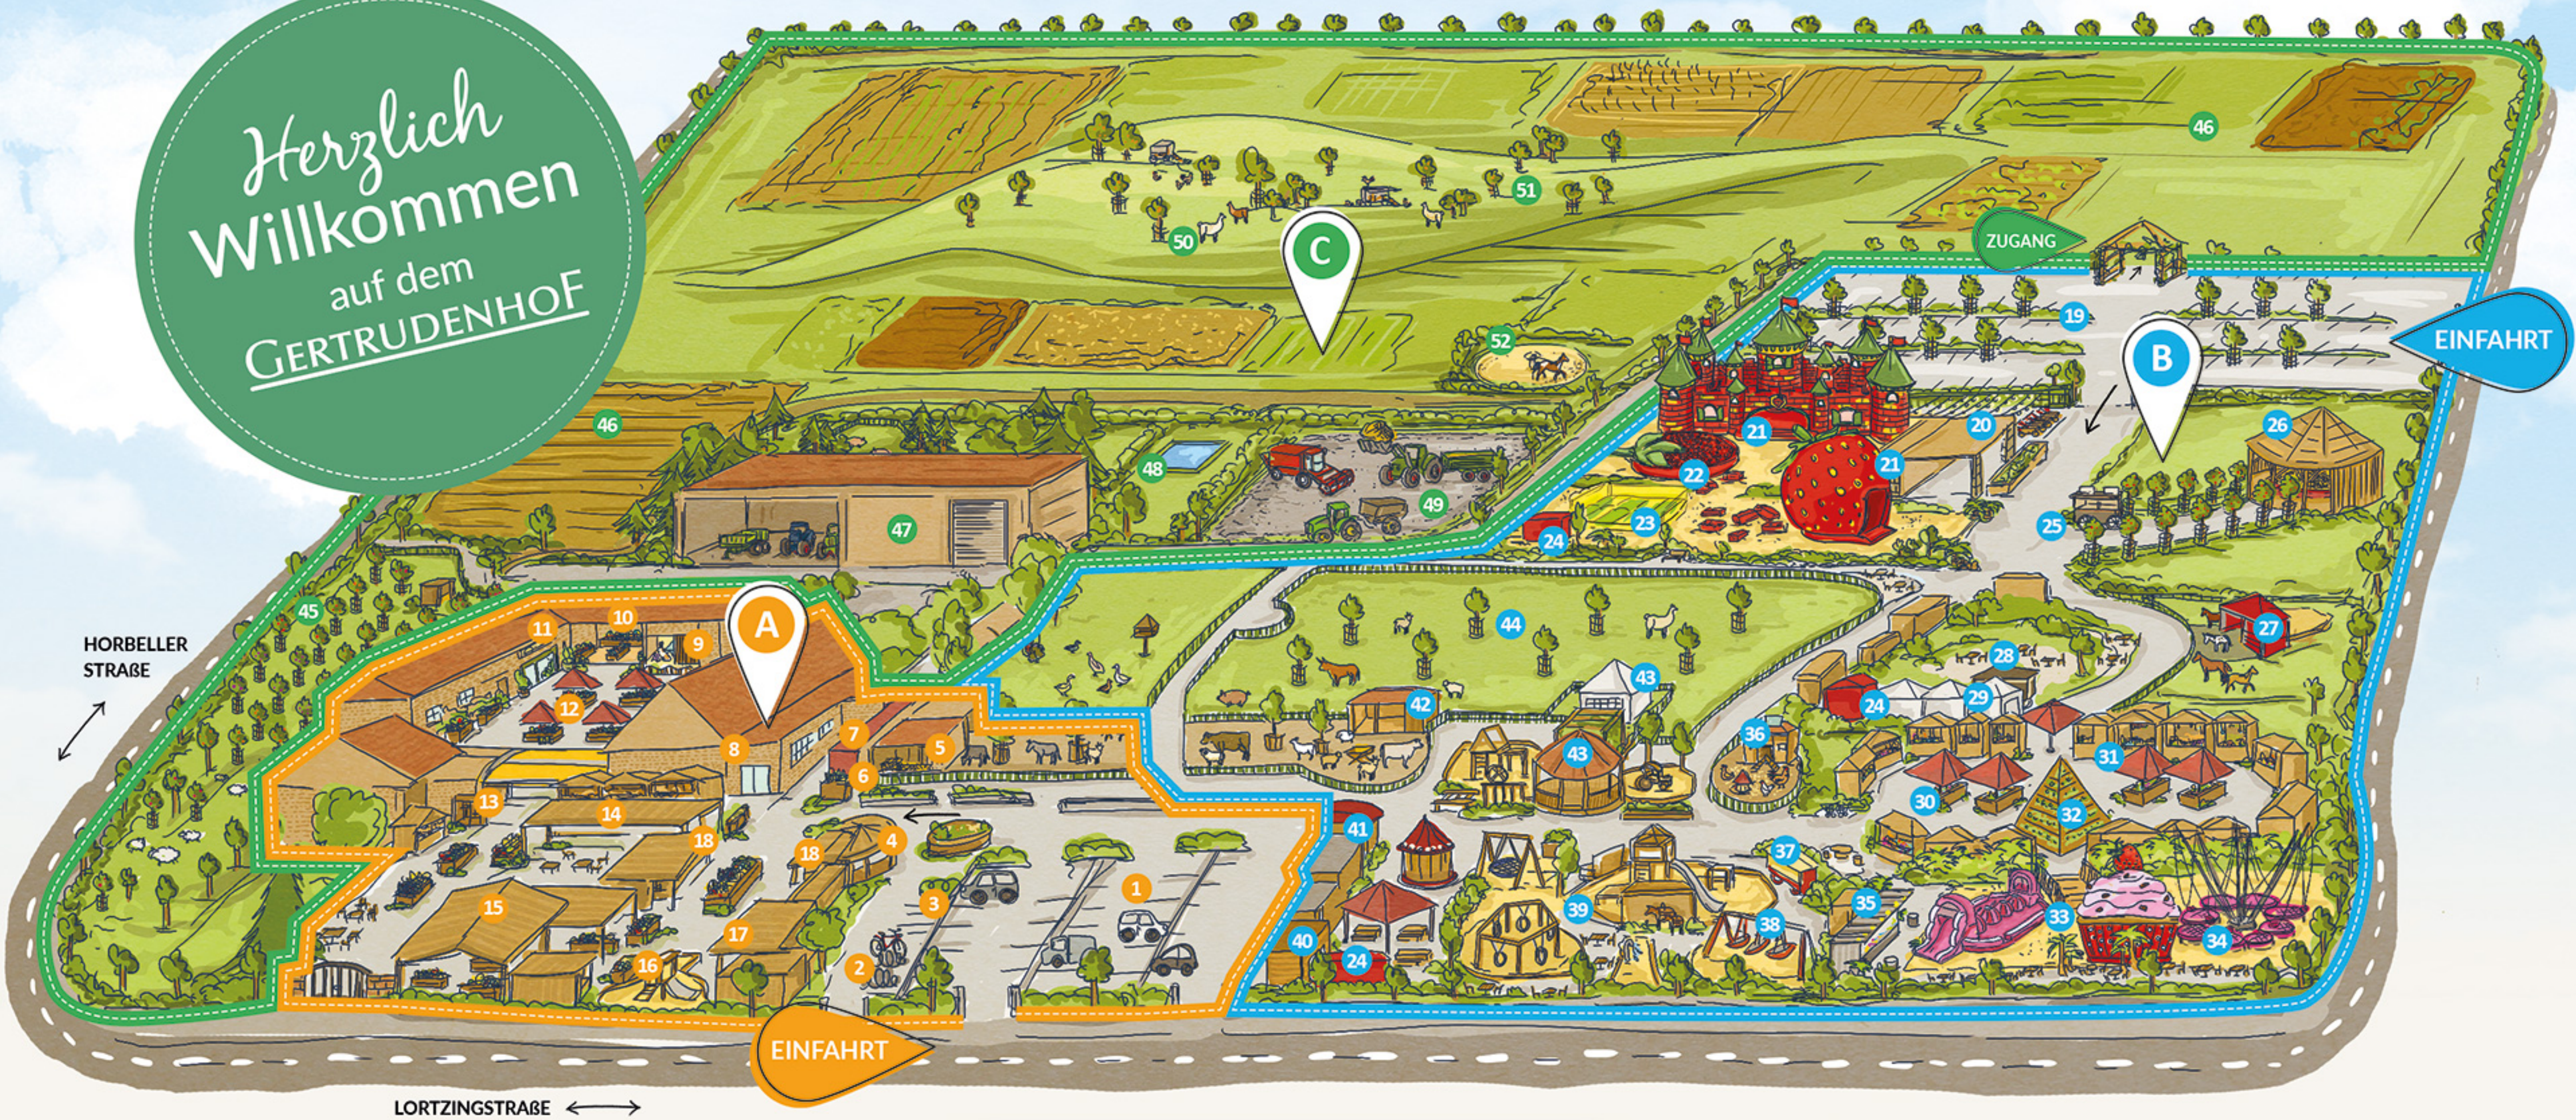

Herzlich
Willkommen
auf dem
GERTRUDENHOF

A | UNSER BAUERNMARKT (kostenlos & ohne Ticket zugänglich)

- | | | |
|-------------------|------------------------|---------------------|
| 1 Kundenparkplatz | 8 Gemüsescheune | 14 Bauernmarkt Café |
| 2 Fahrradständer | 9 Hoppelhausen | 15 Sitzbereich |
| 3 Einkaufswagen | 10 Frühlingsscheune | 16 Spielgerät |
| 4 Spargelstand | 11 Floristik Werkstatt | 17 Kartoffelhütte |
| 5 Streichelzoo | 12 Innenhof | 18 Kasse |
| 6 Hunde-Bar | 13 Fair-Teiler | |
| 7 Kunden WC | | |

B | UNSER ERLEBNISGELÄNDE (nur mit Ticket zugänglich)

- | | | |
|---------------------------|------------------------|--------------------|
| 19 Parkplätze | 27 Ponystall | 36 Hönerhoff |
| 20 Ein- & Ausgang / Kasse | 28 Flammkuchen-Kutsche | 37 Fiaker |
| 21 Erdbeer-Hüpfburg | 29 Pagode | 38 Schiffschaukel |
| 22 Bällebad & XXL Legos | 30 Erdbeer-Markt | 39 Spielplatz |
| 23 Trampolinanlage | 31 Erdbeercafé | 40 Wickeltisch |
| 24 Kunden WC | 32 Blumenpyramide | 41 Grillwagen |
| 25 Waffelkutsche | 33 Strawberry Beach | 42 Streichelzoo |
| 26 Strohbürg | 34 Bungee-Trampolin | 43 Partyraum |
| | 35 Beach Bar | 44 Streuobstgarten |

C | THE GARDEN LANDWIRTSCHAFT & SCHULBAUERNHOF (nur bei gebuchten Führungen zugänglich)

- | | |
|-------------------|---------------------|
| 45 Streuobstwiese | 50 Alpakas |
| 46 Felder | 51 Walnussbaumwiese |
| 47 Maschinenhalle | 52 Round-Pen |
| 48 Teich | |
| 49 Maschinenplatz | |