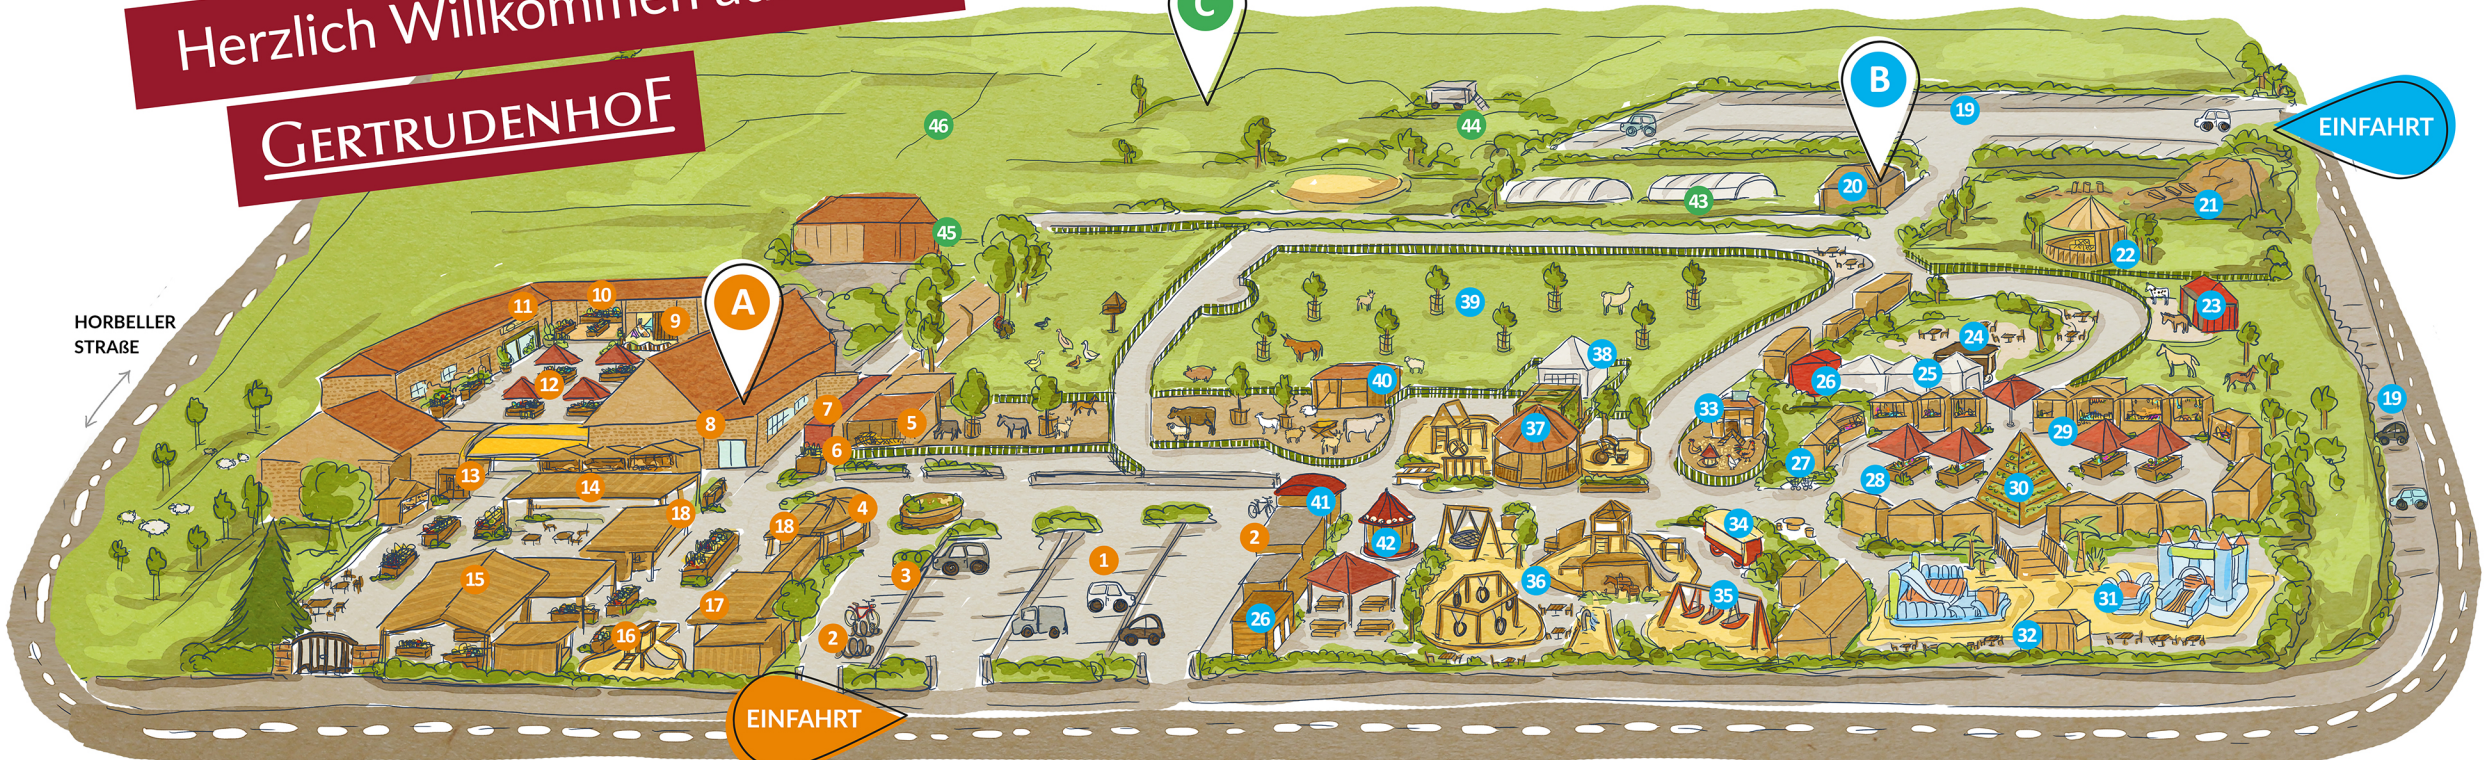

# Herzlich Willkommen auf dem GERTRUDENHOF

HORBELLER STRASSE

EINFAHRT

LORTZINGSTRASSE

## A | UNSER BAUERNMARKT

- 1 Kundenparkplatz
- 2 Fahrradständer
- 3 Einkaufswagen
- 4 Saison-Stand
- 5 Streichelzoo
- 6 Hunde-Bar
- 7 Kunden WC
- 8 Gemüsescheune
- 9 Hoppelhausen
- 10 Saison-Scheune
- 11 Floristik Werkstatt
- 12 Blumenparadies
- 13 Fair-Teiler
- 14 Bauernmarkt Café
- 15 Genuss-scheune
- 16 Spielgerät
- 17 Kartoffelhütte
- 18 Kasse

## B | UNSER ERLEBNISGELÄNDE

- 19 Parkplätze
- 20 Ein- & Ausgang / Kasse
- 21 Agility-Gelände
- 22 Strohbürg
- 23 Ponystall
- 24 Flammkuchen-Kutsche
- 25 Pagode
- 26 Kunden WC
- 27 Einkaufswagen
- 28 Saison Markt
- 29 Saison Café
- 30 Saison Pyramide
- 32 Beach Bar
- 33 Höherhoff
- 34 Fiaker
- 35 Schiffschaukel
- 36 Spielplatz
- 37 Grillhütte
- 38 Partyzelt
- 39 Streuobstgarten
- 40 Streichelzoo
- 41 Grillwagen
- 42 Karussell

## C | UNSERE LANDWIRTSCHAFT UNSER SCHULBAUERNHOF

- 43 Selbstanbauer
- 44 Hühnermobile
- 45 Maschinenhalle
- 46 Felder